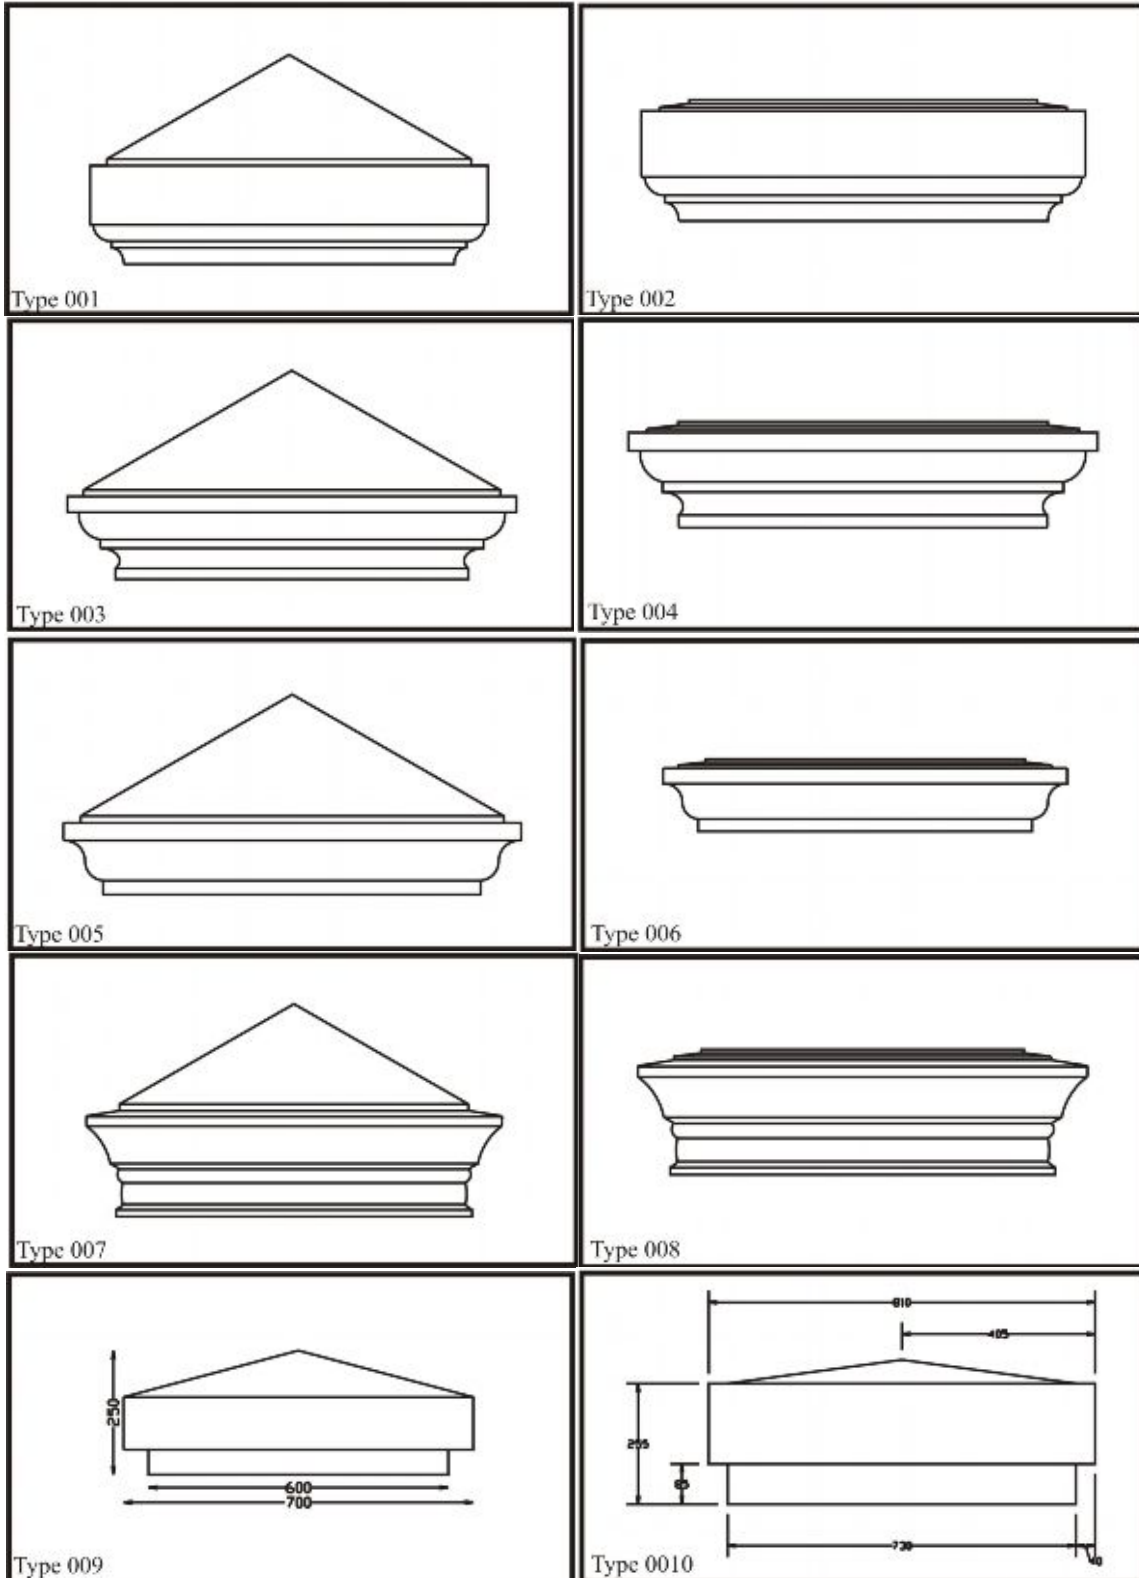

## Pier cap type 040

 <p>250x250</p> <p>30 65</p>	 <p>300x300</p> <p>35 77</p>
Modcon Pier cap Type 040a	Modcon Pier cap Type 040b
 <p>350x350</p> <p>40 89</p>	 <p>400x400</p> <p>45 101</p>
Modcon Pier cap Type 040c	Modcon Pier cap Type 040d
 <p>450x450</p> <p>50 113</p>	 <p>500x500</p> <p>55 125</p>
Modcon Pier cap Type 040e	Modcon Pier cap Type 040f
 <p>555x555</p> <p>95 150</p>	 <p>600x600</p> <p>95 150</p>
Modcon Pier cap Type 040g	Modcon Pier cap Type 040h