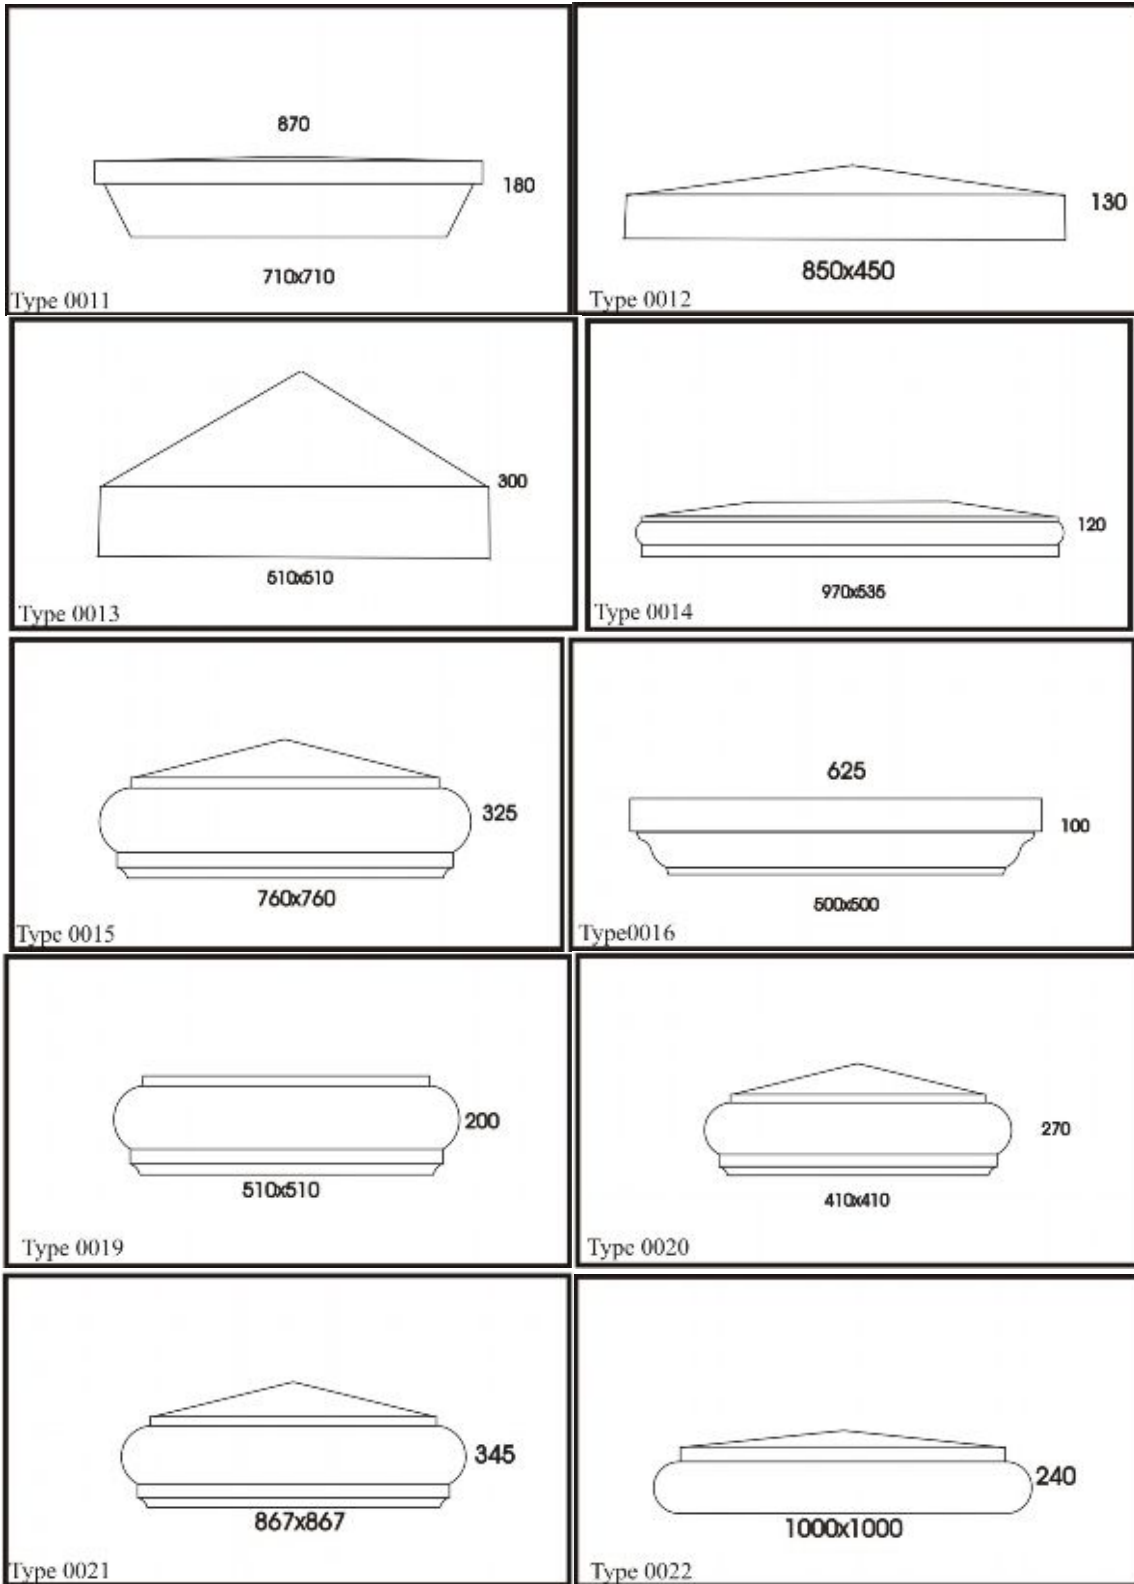

## Pier cap type 040

 <p>250x250</p> <p>30 65</p>	 <p>300x300</p> <p>35 77</p>
Modcon Pier cap Type 040a	Modcon Pier cap Type 040b
 <p>350x350</p> <p>40 89</p>	 <p>400x400</p> <p>45 101</p>
Modcon Pier cap Type 040c	Modcon Pier cap Type 040d
 <p>450x450</p> <p>50 113</p>	 <p>500x500</p> <p>55 125</p>
Modcon Pier cap Type 040e	Modcon Pier cap Type 040f
 <p>555x555</p> <p>95 150</p>	 <p>600x600</p> <p>95 150</p>
Modcon Pier cap Type 040g	Modcon Pier cap Type 040h